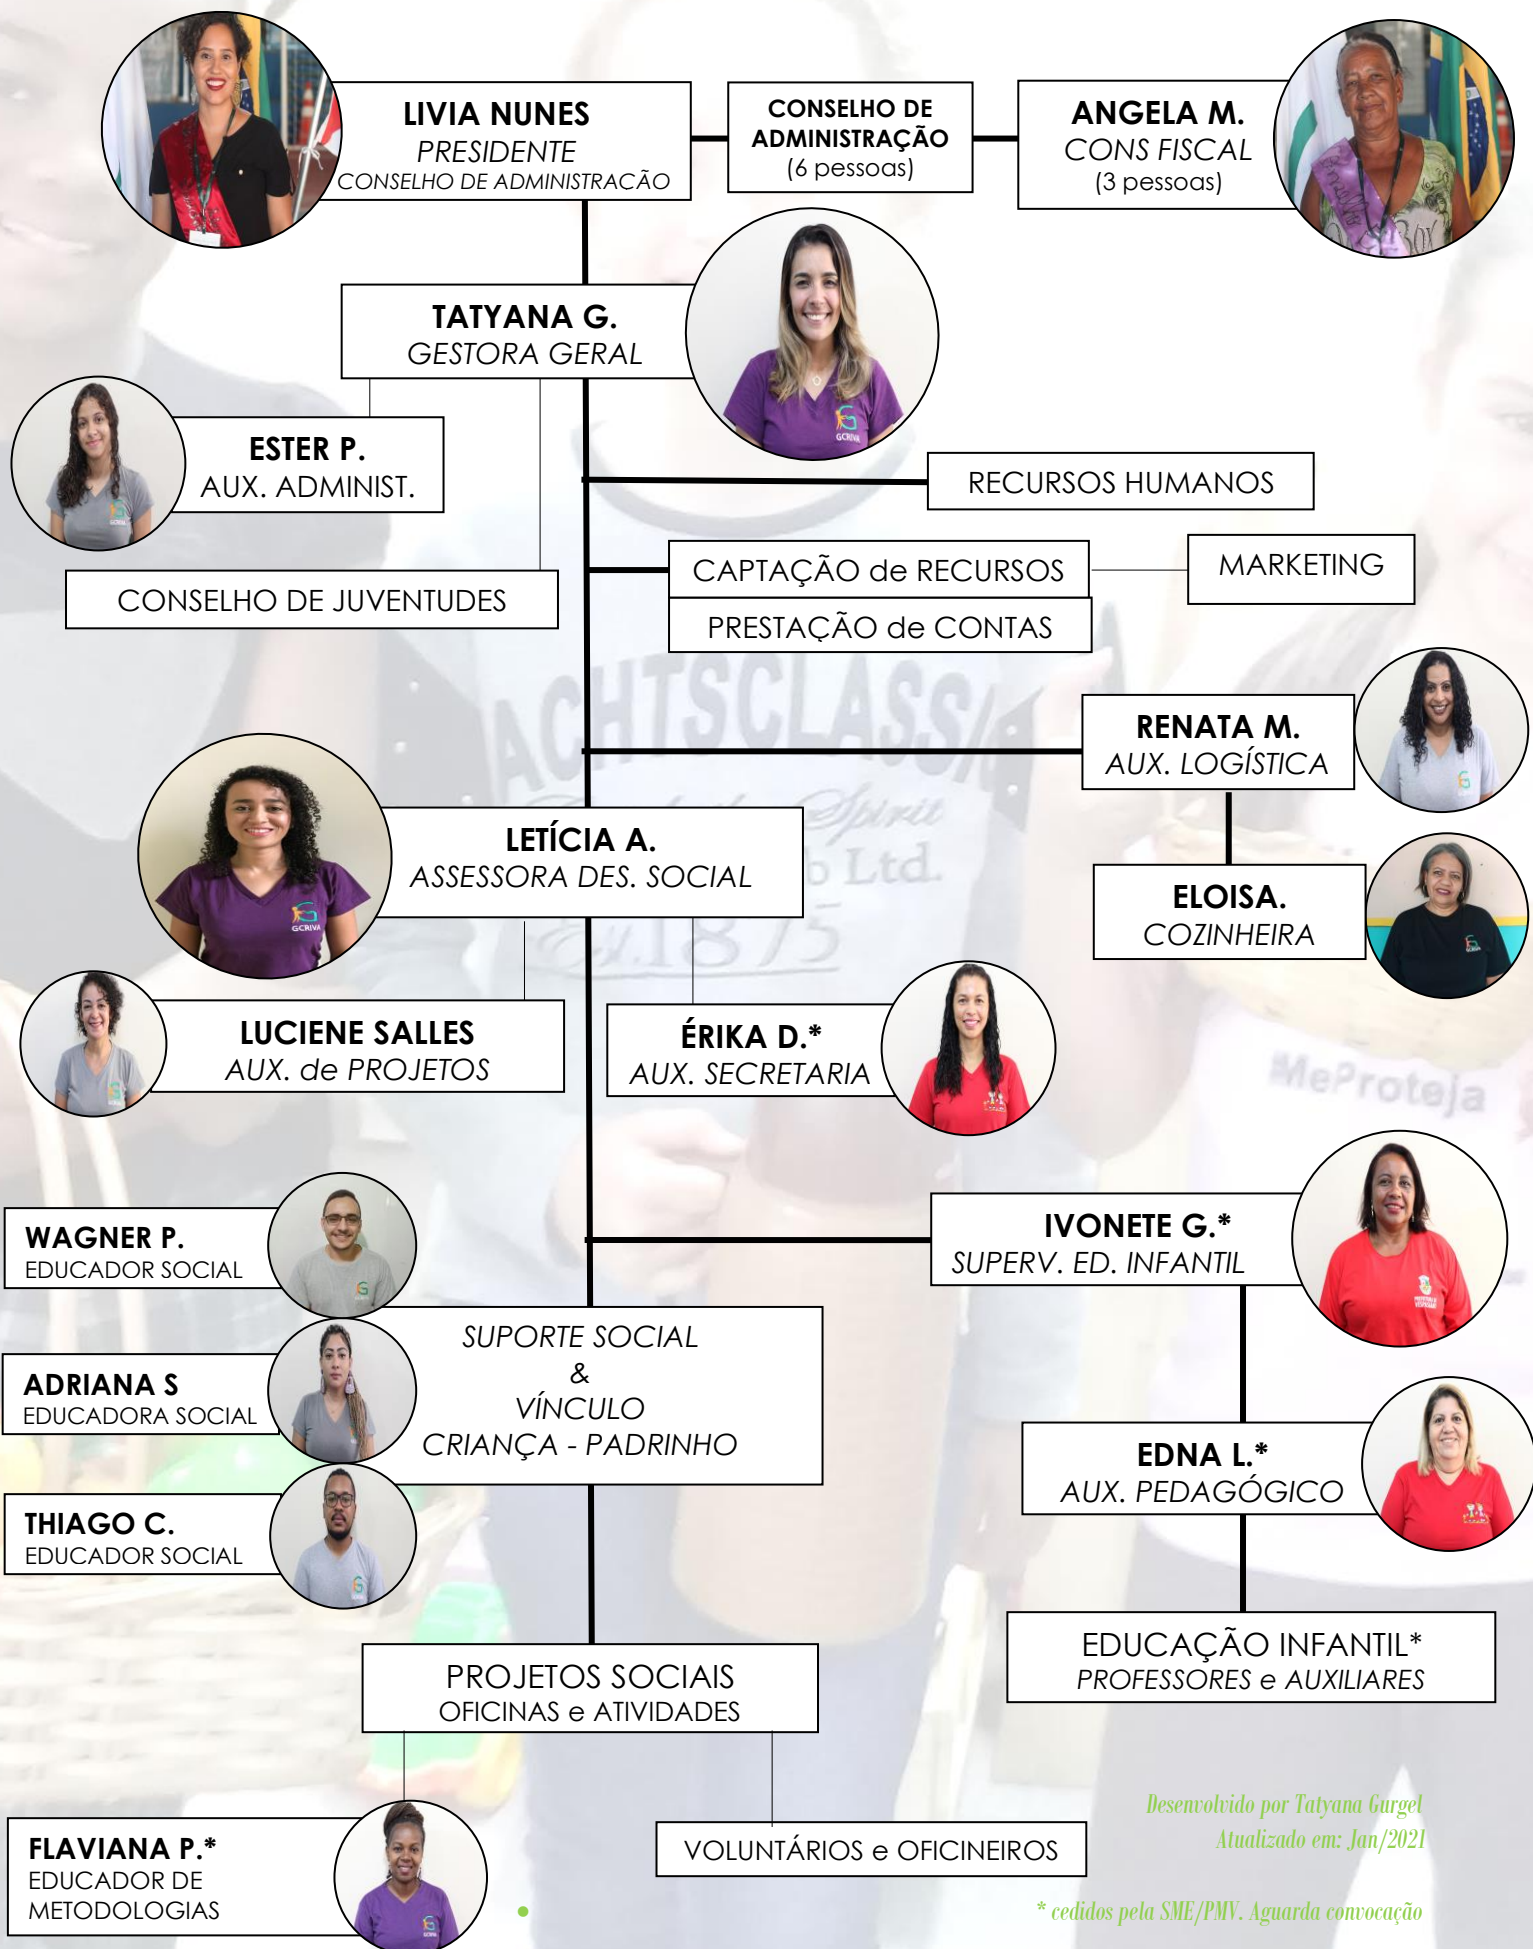

ORGANOGRAMA GESTOR

Desenvolvido por Tatyana Gurgel
Atualizado em: Jan/2021

* cedidos pela SME/PMV. Aguarda convocação